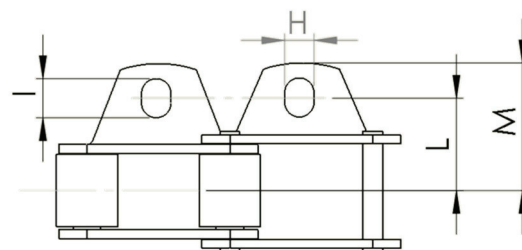

ABAS PARA CORRENTE AGRÍCOLA

TIPO M-35

TIPO A-1

TIPO M-1

TIPO K-1

REFERÊNCIA ZALZ	FUROS		BASE CENTRO mm (F)	TIPO A1/ K1 mm (L)	COMPRIMENTO TOTAL mm (M)	TIPO M-35 / M-1	
	mm (H)	mm (I)				mm (N)	mm (O)
ZZ -S32	5,3	6,9	8,6	21,45	30,5	17,3	26,2
ZZ -S42	8,3	11,5	14	27	37,4	23,6	34,3
ZZ -S45	8,3	11,5	11,4	27	34,7	19,8	30,2
ZZ -S52	8,3	9,9	11,4	29,37	38,7	22,1	31,8
ZZ -S55	8,3	11,5	11,4	27	37,4	19,8	30,2
ZZ -S62	8,3	14,7	11,4	33,37	47,6	24,6	38,6
ZZ -S77	8,3	11,5	20,8	38,1	50,8	36,3	50
ZZ -S88	8,3	9,9	20,8	48,42	59,7	43,7	55,6