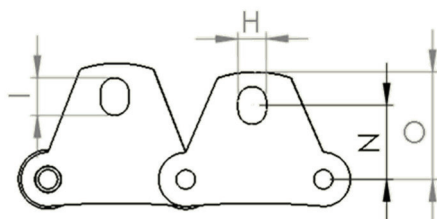

ABAS PARA CORRENTE AGRÍCOLA

TIPO M-35

TIPO A-1

TIPO M-1

TIPO K-1

REFERÊNCIA ZALZ	FUROS		BASE CENTRO mm (F)	TIPO A1/ K1 mm (L)	COMPRIMENTO TOTAL mm (M)	TIPO M-35 / M-1	
	mm (H)	mm (I)				mm (N)	mm (O)
ZZ -S32	5,3	6,9	8,6	21,45	30,5	17,3	26,2
ZZ -S42	8,3	11,5	14	27	37,4	23,6	34,3
ZZ -S45	8,3	11,5	11,4	27	34,7	19,8	30,2
ZZ -S52	8,3	9,9	11,4	29,37	38,7	22,1	31,8
ZZ -S55	8,3	11,5	11,4	27	37,4	19,8	30,2
ZZ -S62	8,3	14,7	11,4	33,37	47,6	24,6	38,6
ZZ -S77	8,3	11,5	20,8	38,1	50,8	36,3	50
ZZ -S88	8,3	9,9	20,8	48,42	59,7	43,7	55,6