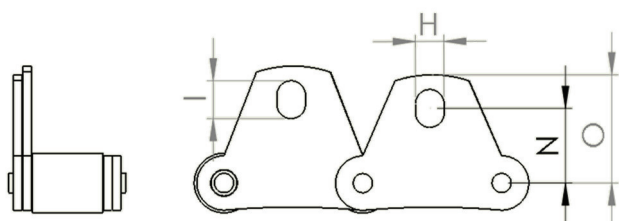

ABAS PARA CORRENTE AGRÍCOLA

TIPO M-35

TIPO A-1

TIPO M-1

TIPO K-1

REFERÊNCIA ZALZ	FUROS		BASE CENTRO mm (F)	TIPO A1/ K1 mm (L)	COMPRIMENTO TOTAL mm (M)	TIPO M-35 / M-1	
	mm (H)	mm (I)				mm (N)	mm (O)
ZZ -S32	5,3	6,9	8,6	21,45	30,5	17,3	26,2
ZZ -S42	8,3	11,5	14	27	37,4	23,6	34,3
ZZ -S45	8,3	11,5	11,4	27	34,7	19,8	30,2
ZZ -S52	8,3	9,9	11,4	29,37	38,7	22,1	31,8
ZZ -S55	8,3	11,5	11,4	27	37,4	19,8	30,2
ZZ -S62	8,3	14,7	11,4	33,37	47,6	24,6	38,6
ZZ -S77	8,3	11,5	20,8	38,1	50,8	36,3	50
ZZ -S88	8,3	9,9	20,8	48,42	59,7	43,7	55,6