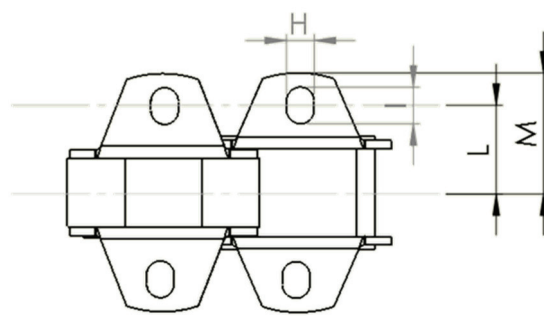

ABAS PARA CORRENTE AGRÍCOLA

TIPO M-35

TIPO A-1

TIPO M-1

TIPO K-1

REFERÊNCIA ZALZ	FUROS		BASE CENTRO mm (F)	TIPO A1/ K1 mm (L)	COMPRIMENTO TOTAL mm (M)	TIPO M-35 / M-1	
	mm (H)	mm (I)				mm (N)	mm (O)
ZZ -S32	5,3	6,9	8,6	21,45	30,5	17,3	26,2
ZZ -S42	8,3	11,5	14	27	37,4	23,6	34,3
ZZ -S45	8,3	11,5	11,4	27	34,7	19,8	30,2
ZZ -S52	8,3	9,9	11,4	29,37	38,7	22,1	31,8
ZZ -S55	8,3	11,5	11,4	27	37,4	19,8	30,2
ZZ -S62	8,3	14,7	11,4	33,37	47,6	24,6	38,6
ZZ -S77	8,3	11,5	20,8	38,1	50,8	36,3	50
ZZ -S88	8,3	9,9	20,8	48,42	59,7	43,7	55,6