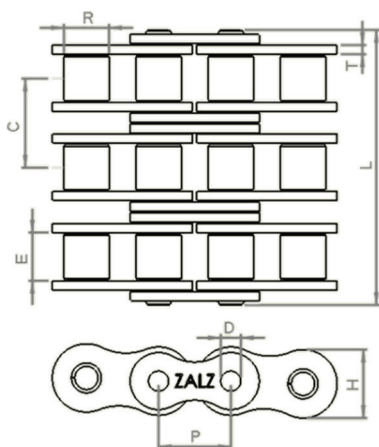

CORRENTES DE TRANSMISSÃO TRIPLA

REFERENCIA ZALZ AISI / ASA	PASSO POL / mm		ENTRE PLACAS mm (E)	Ø ROLO mm (R)	ESPESSURA LATERAL mm (T)	ALTURA LATERAL mm (H)	PASSO TRANSVERSAL mm (C)	LARGURA TOTAL mm (L)	Ø PINO mm (D)	CARGA RUPTURA Kgf	MASSA Kg / m
	(P)										
ZZ-25/3	¼"	6,35	3,18	3,30	0,60	5,90	6,40	22,00	1,85	1350	0,28
ZZ-35-3	3/8"	9,53	4,78	5,08	1,20	9,00	10,13	32,30	3,58	2850	0,66
ZZ-40-3	½"	12,70	7,94	7,94	1,50	12,00	14,38	45,20	3,96	5100	1,20
ZZ-50-3	5/8"	15,88	9,53	10,16	2,00	15,00	18,11	56,50	5,08	8400	2,00
ZZ-60/3	¾"	19,05	12,70	11,91	2,30	18,00	22,78	71,50	5,94	11400	2,77
ZZ-80/3	1"	25,40	15,88	15,88	3,25	24,00	29,29	92,50	7,92	19800	4,92
ZZ-100/3	1.1/4"	31,75	19,05	19,05	3,90	30,00	35,76	113,00	9,53	32400	7,75
ZZ-120/3	1.1/2"	38,10	25,40	22,22	4,80	36,20	45,44	142,00	11,11	46000	11,77
ZZ-140/3	1.3/4"	44,45	25,40	25,20	5,60	42,00	48,87	153,00	12,70	62400	15,05
ZZ-160/3	2"	50,80	31,75	28,58	6,40	48,00	58,15	183,00	14,27	78600	19,52
ZZ-180/3	2.1/4"	57,15	35,72	35,72	7,15	54,20	65,84	206,00	17,46	102000	27,00
ZZ-200/3	2.1/2"	63,50	38,10	39,69	8,00	57,20	71,55	222,30	19,05	129000	31,44
ZZ-240/3	3"	76,20	47,63	47,62	9,50	71,80	87,83		23,80	177000	49,60